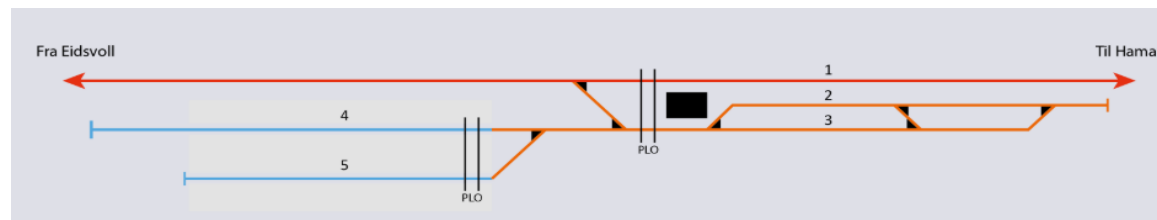

Lastespor	
Spornr.	Lengde(m)
1	
2	573
3	580
4	637
5	504

TS	Ankomsttog	Ankomsttid	Dager	Avgangstog	Avgangstid	Dager	Kjøredager							Toglengder	Spor
							Mandag	Tirsdag	Onsdag	Torsdag	Fredag	Lørdag	Søndag		
GR	4605	06:05	Lør	4609	21:05	Lør						x		545/545	5, parkeres 4
CN	5261	15:13	Ons	5262	20:05	Ons			x					470/470	4
CN	5263	23.24	Tors	5264	03:45	Fre				x				470/470	4
CN	5265	16:09	Fre	5727	06:00	Lør					x			470/470	5
TÅB	5380	21:46	Man	5385	12:42	Tirs	x							500/500	4
TÅB	5391	18:21	Ons	5392	08:35	Tors			x					350/350	5
HR	41605	09:59	Man	41606	15:05	Man	x							300/300	5
HR	41607	10:03	Tirs-lør	41606	15:05	Tirs-lør		x	x	x	x	x		300/300	5