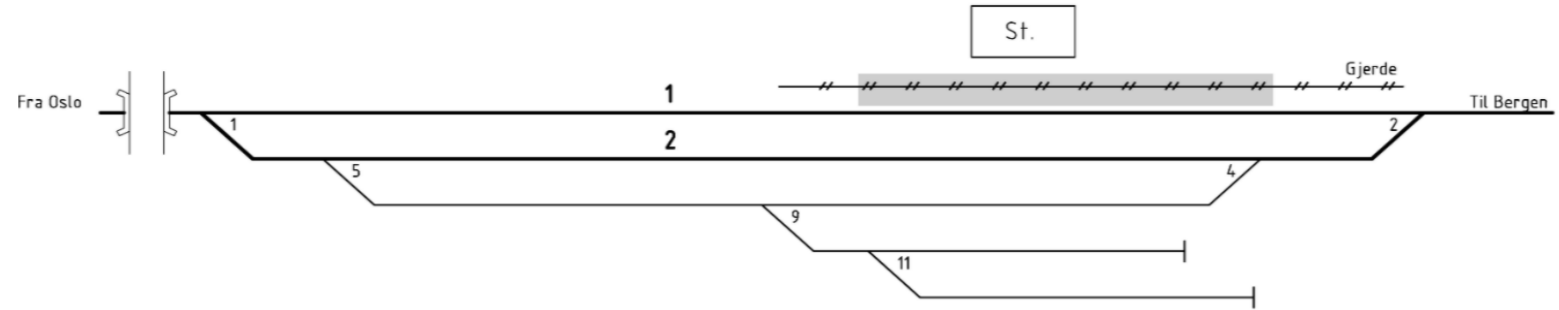

Spornr.	Lengde(m)
4	460
5	180
6	140

Ankomsttog	Ankomsttid	Dager	Avgangstog	Avgangstid	Dager	Kjøredager							Toglengder	Spor	Kjøredager
						Mandag	Tirsdag	Onsdag	Torsdag	Fredag	Lørdag	Søndag			
4600	09:38	Man - Ons	4601	17:27	Man - Ons	x	x	x					620/620	4 og evt 5	Man-ons
84600	06:46	Man - Ons	84601	19:37	Man - Ons	x	x	x					600/600	4 og evt 5	Man-ons 1. til 24. juli