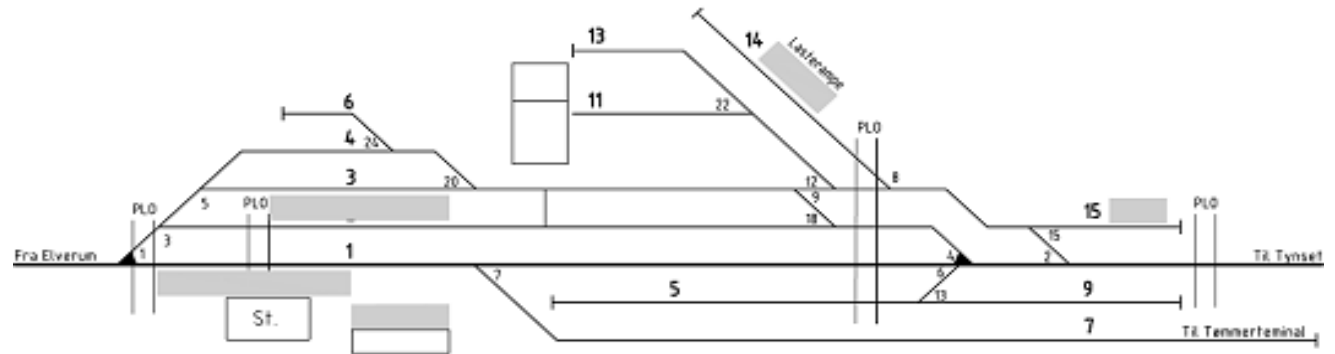

Lastespor		
Spornr.	Lengde(m)	Info
7	500	Tømmer
15	380	flisspor

TS	Ankomsttog	Ankomsttid	Dager	Avgangstog	Avgangstid	Dager	Mandag	Tirsdag	Onsdag	Torsdag	Fredag	Lørdag	Søndag	Toglengder	Spor
GR	4605	05:53	Fre	4606	22:00	Fre					x			600/600	15/7 annen hver uke
CN	5728	12:43	Søn	5727	23:52	Søn							x	470/470	7
HR	41609	17:10	Tir	41608	07:35	Ons		x						500/500	7
HR	40115	10:10	Man	40116	05:40	Tirs	x							320/320	15