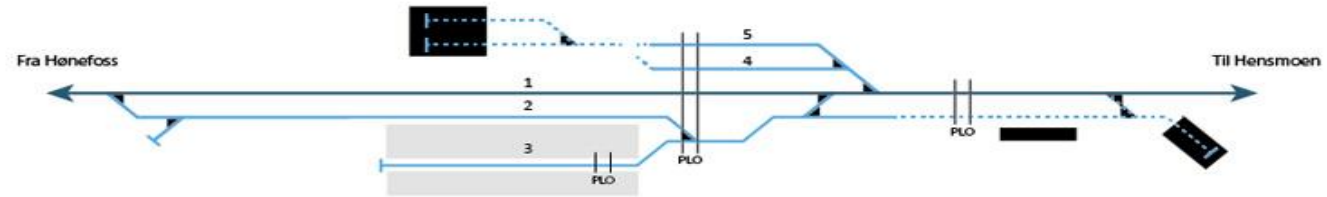

Lastespor		
Spornr.	Lengde(m)	Info
2		Ank/avg.
3	425	
Lager nord		

						Kjøredager								
Ankomsttog	Ankomsttid	Dager	Avgangstog	Avgangstid	Dager	Mandag	Tirsdag	Onsdag	Torsdag	Fredag	Lørdag	Søndag	Toglengder	Spor
6380 (4202)	17:00	Ons	6380 (4203)	20:40	Ons			x					480/480	3
6361 (41603)	03:30	Man	6361 (41602)	18:50	Man	x							460/460	3
6361 (41601)	03:30	Tirs	6361 (41604)	18:50	Tirs		x						460/460	3
6361 (41601)	03:30	Ons	6361 (41602)	16:30	Ons			x					460/460	3
6363 (41601)	03:30	Tors	6363 (41602)	17:20	Tors				x				460/460	3
6365 (41601)	03:30	Fre	6363 (41602)	18:50	Fre					x			460/460	3
6369 (41601)	03:30	Lør	6369 (41602)	18:40	Lør						x		460/460	3
6367 (41601)	03:30	Søn	6367 (41610)	15:30	Søn							x	460/460	3
6101 (48333)	17:55	Tors	48394	03:00	Fre				x				350/350	3