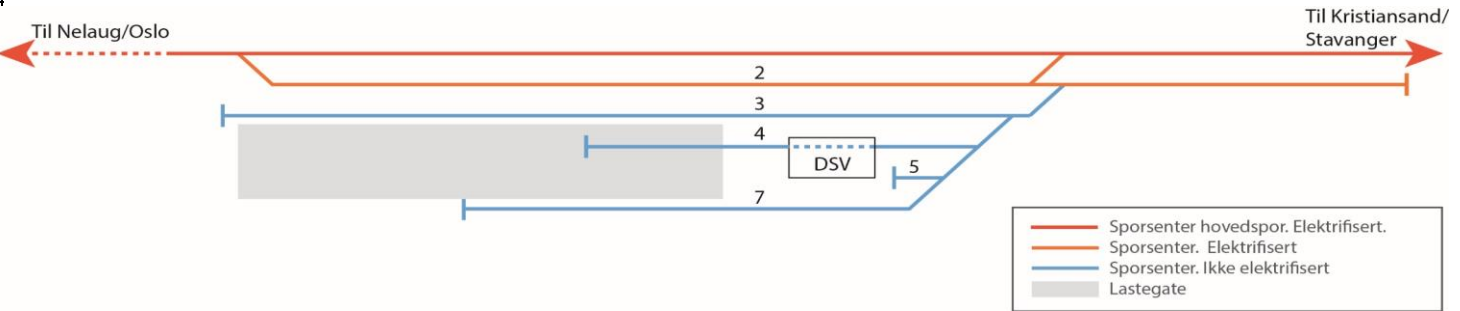

Lastespor		
Spornr.	Type	Lengde(m)
3	Lastespor	800
4	Hensetting	570
5	Lastespor	206

Ankomststog	Ankomsttid	Dager	Avgangstog	Avgangtid	Dager	Kjøredager							Toglengder	Spor
						Mandag	Tirsdag	Onsdag	Torsdag	Fredag	Lørdag	Søndag		
5801	15:19	Man - Tor	5806	00:28	Tir - Fre	x	x	x	x				150/150	3
5805	23:06	Man - Fre	5804	14:24	Tir - Lør	x	x	x	x	x			150/150	7

Kjøringer ned til KRS:

4904	01:12	Lør	4903	23:25	Søn						x		250/250	Havnespor, KRS
5833	12:32	Ma, On, Tor	5832	08:37	Man, Ons	x			x	x			400/400	Havnespor, KRS