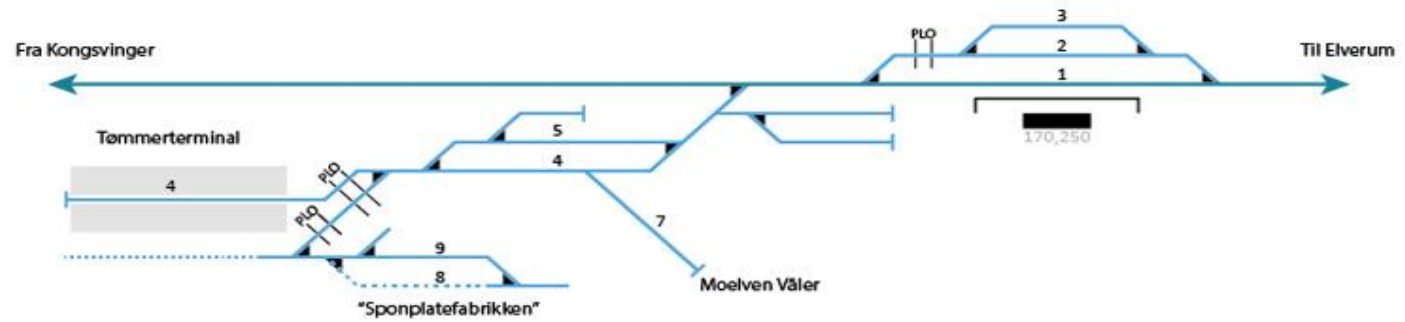

Lastespor	
Spornr.	Lengde(m)
4	430
7	290
8	490
9	ukjent

Tømmer  
flis

TS	Ankomsttog	Ankomsttid	Dager	Avgangstog	Avgangstid	Dager	Kjøredager							Toglengder	Spor
							Mandag	Tirsdag	Onsdag	Torsdag	Fredag	Lørdag	Søndag		
HR	40115	06:10	Man	40116	09:02	Tirs	x							190/190	7
GR	4603	03:27	Fr, lø, sø	4604	00:03	Lø, sø, ma					x	x	x	400/400	7
NT	5352	19:51	Tors	5353	07:30	Fre				x				170/170	4