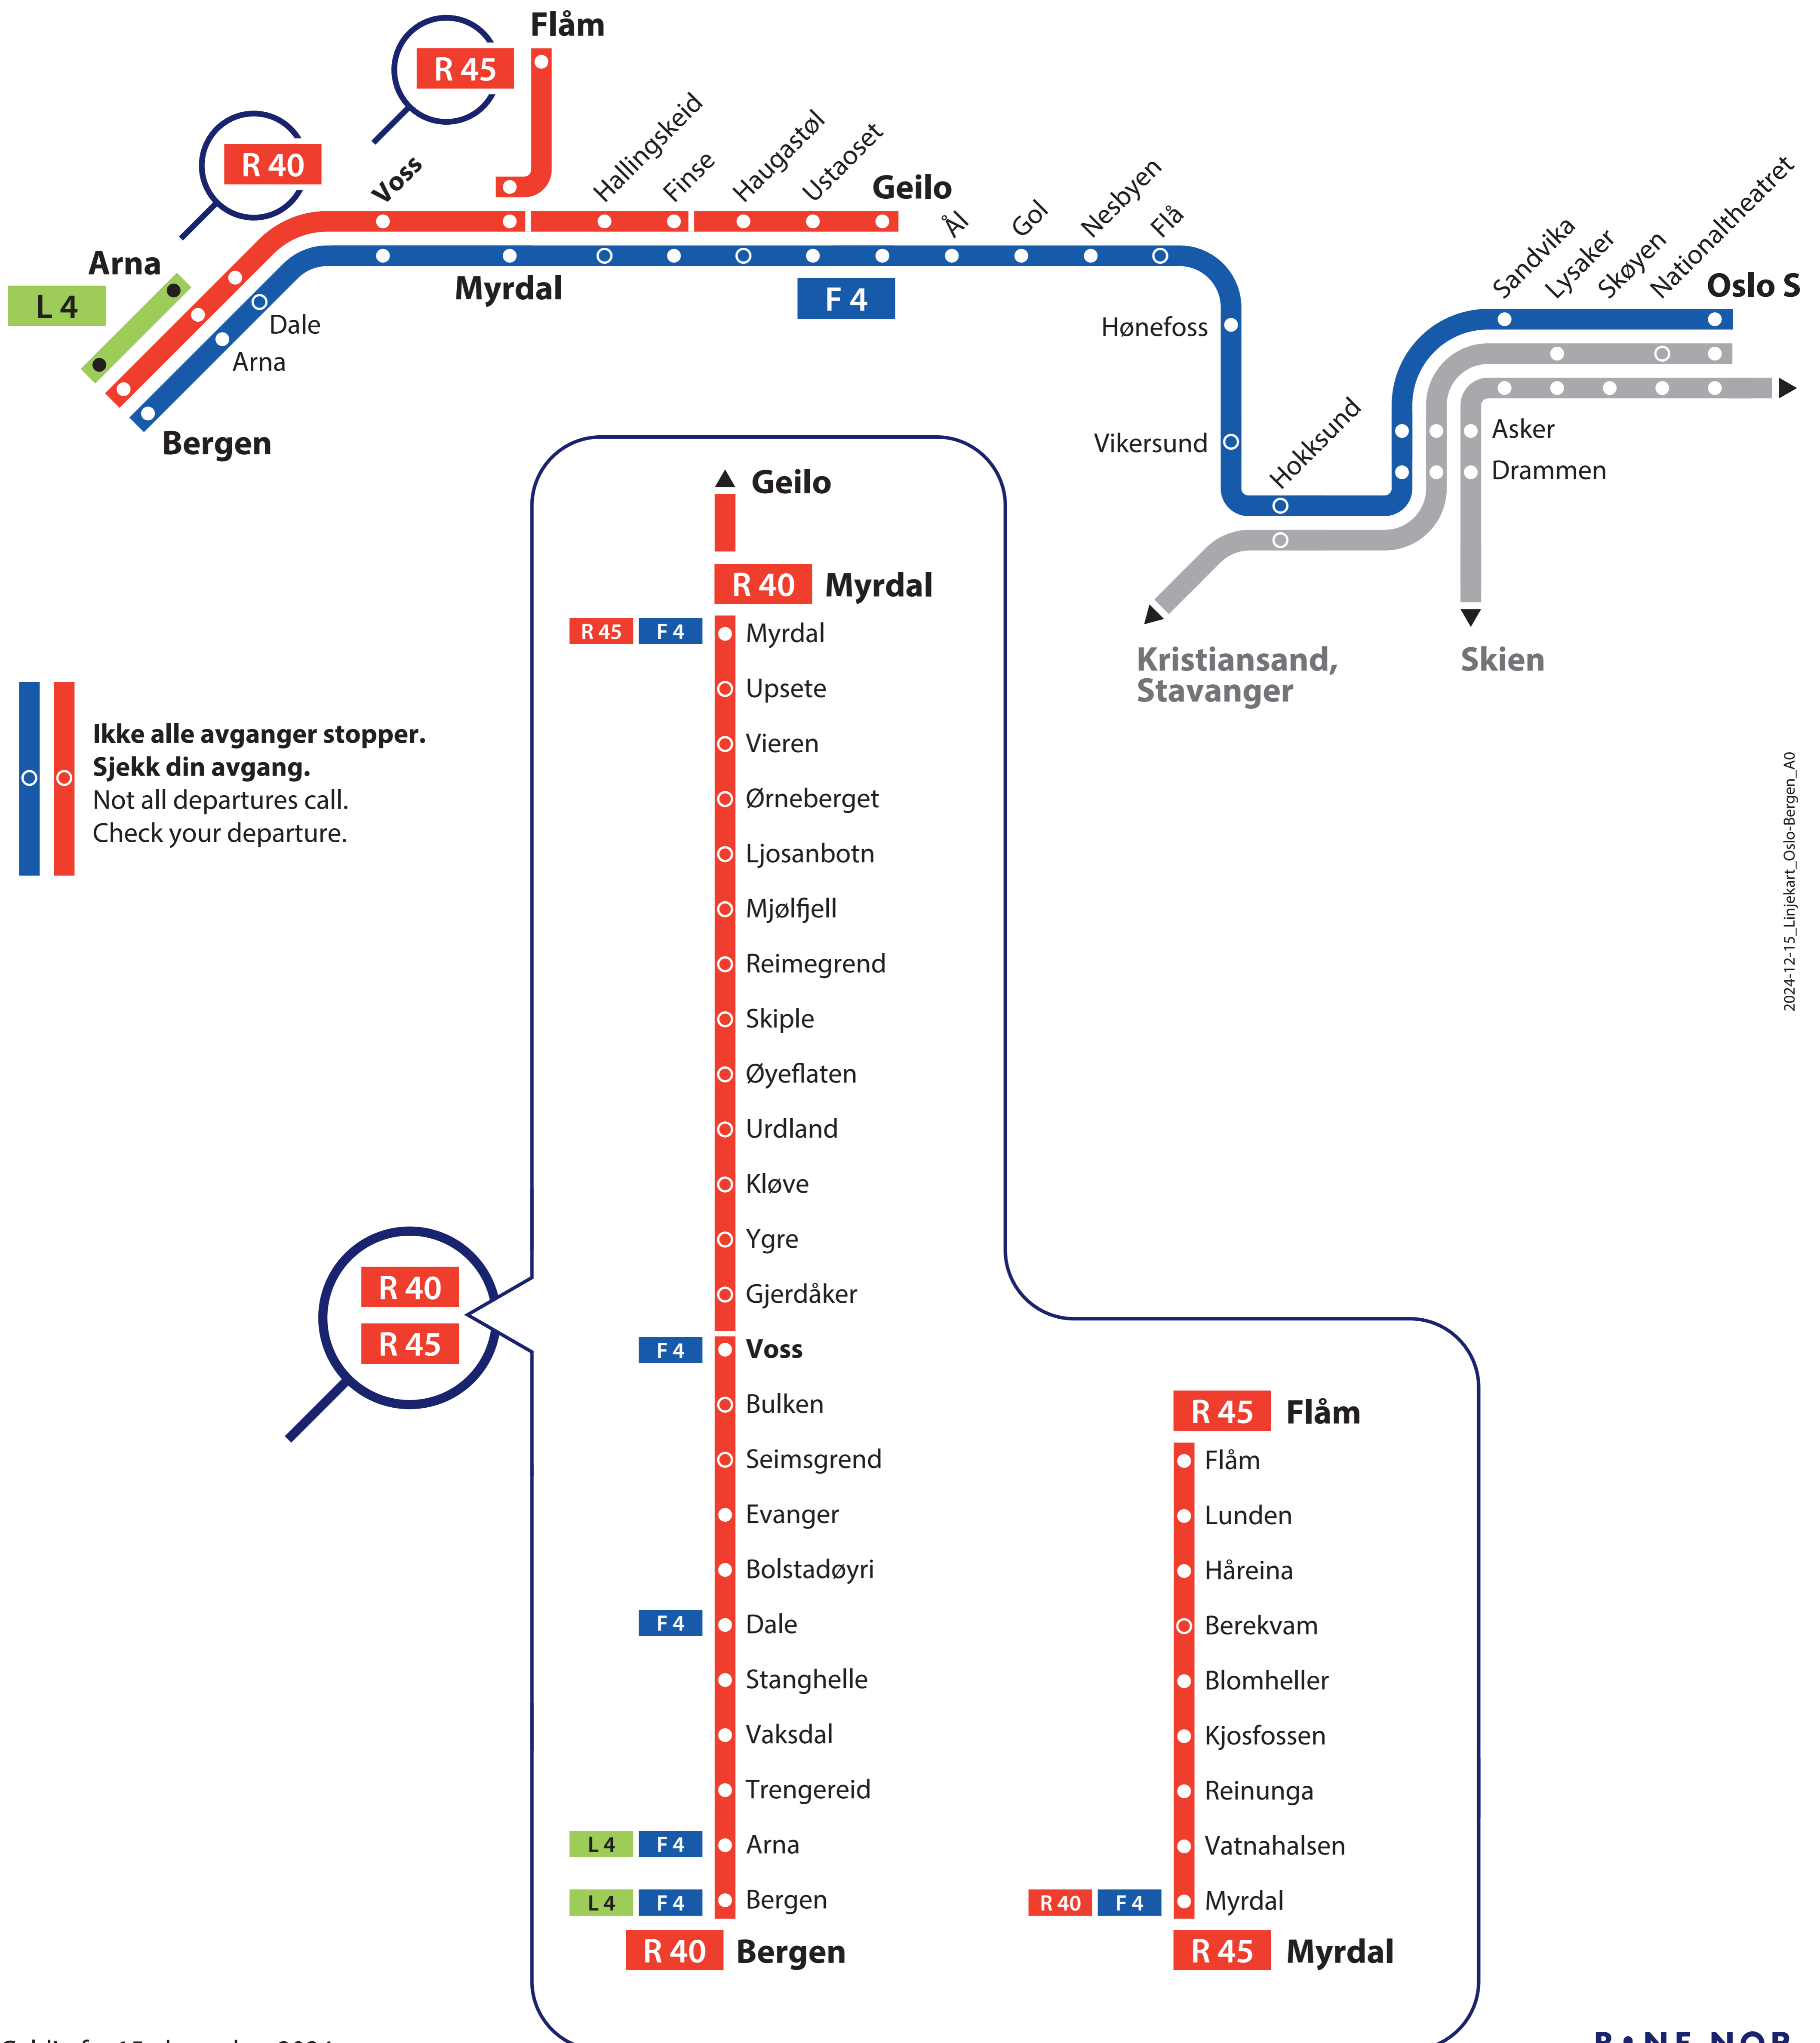

Oslo–Bergen og tilknyttede linjer

Oslo–Bergen and associated lines

Fjerntog

Long distance train

F 4 Oslo S
Bergen

Regiontog

Regional trains

R 40 Bergen
Myrdal,
Geilo

R 45 Myrdal
Flåm

Lokaltog

Local train

L 4 Bergen
Arna

2024-12-15_Linjekart_Oslo-Bergen_A0