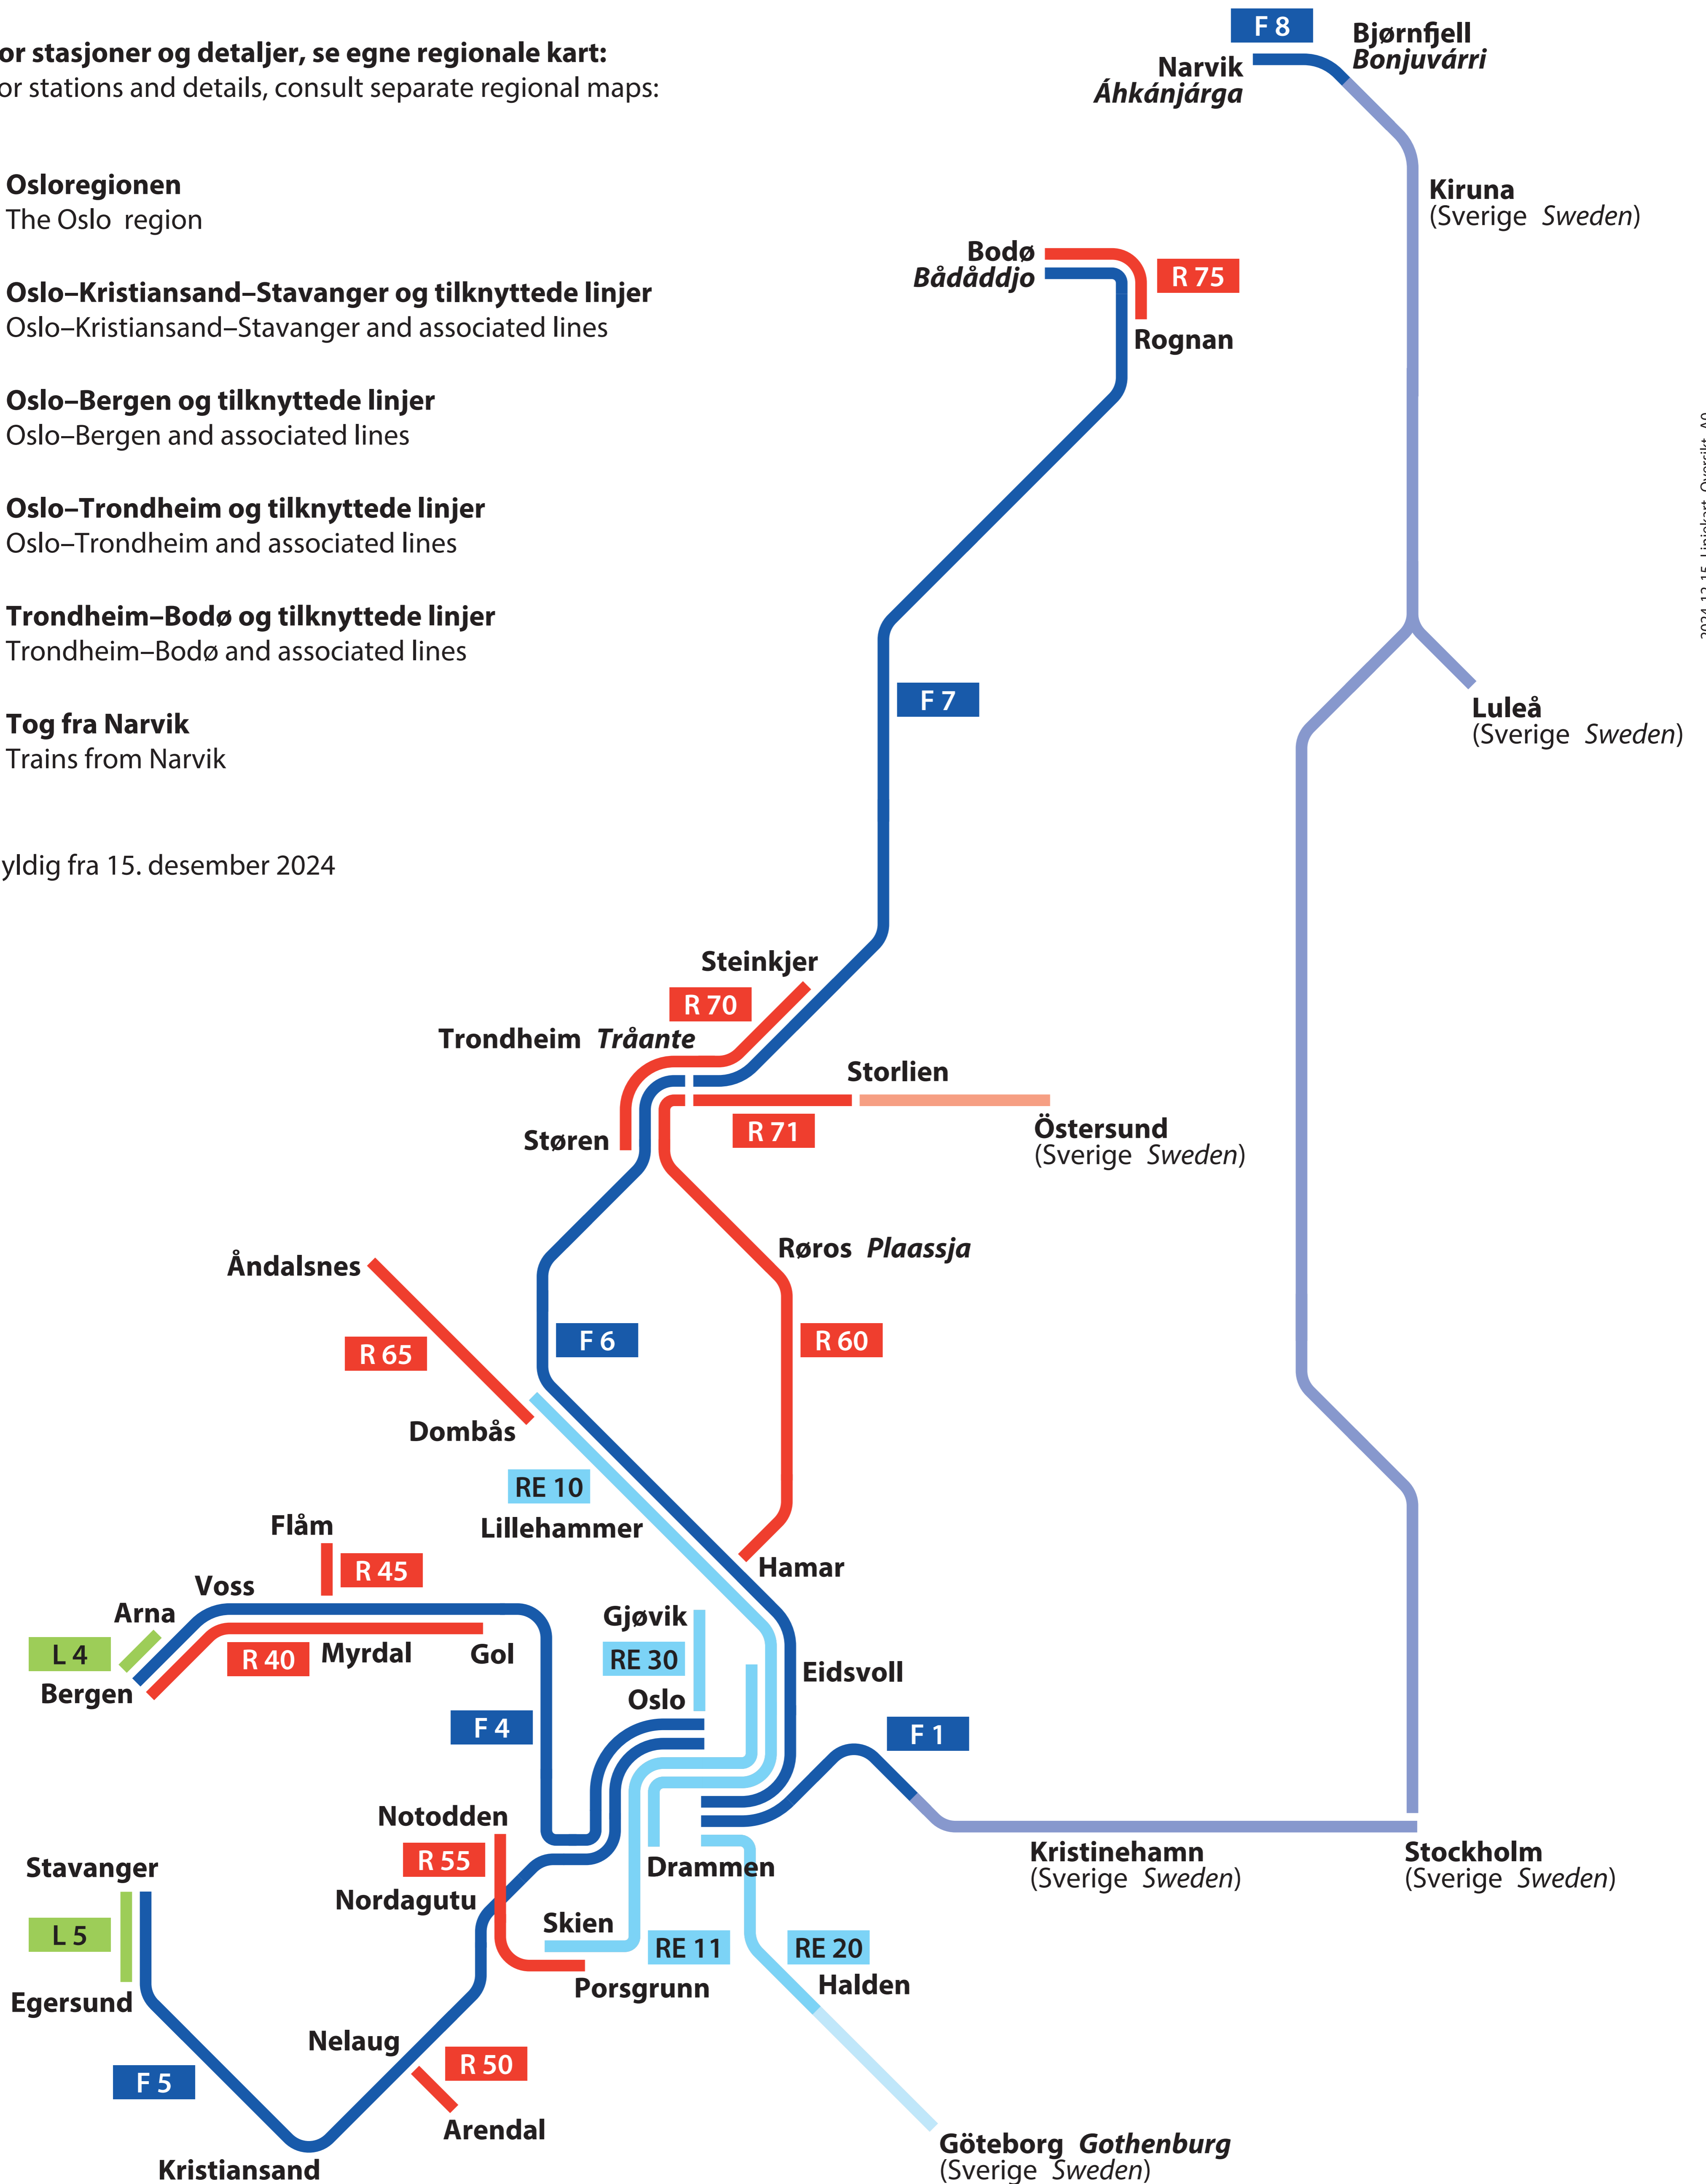

Jernbanenettet – oversikt

The Norwegian rail network – overview

For stasjoner og detaljer, se egne regionale kart:

For stations and details, consult separate regional maps:

Osloregionen

The Oslo region

Oslo–Kristiansand–Stavanger og tilknyttede linjer

Oslo–Kristiansand–Stavanger and associated lines

Oslo–Bergen og tilknyttede linjer

Oslo–Bergen and associated lines

Oslo–Trondheim og tilknyttede linjer

Oslo–Trondheim and associated lines

Trondheim–Bodø og tilknyttede linjer

Trondheim–Bodø and associated lines

Tog fra Narvik

Trains from Narvik

Gyldig fra 15. desember 2024

2024-12-15_Linjekart_Oversikt_A0