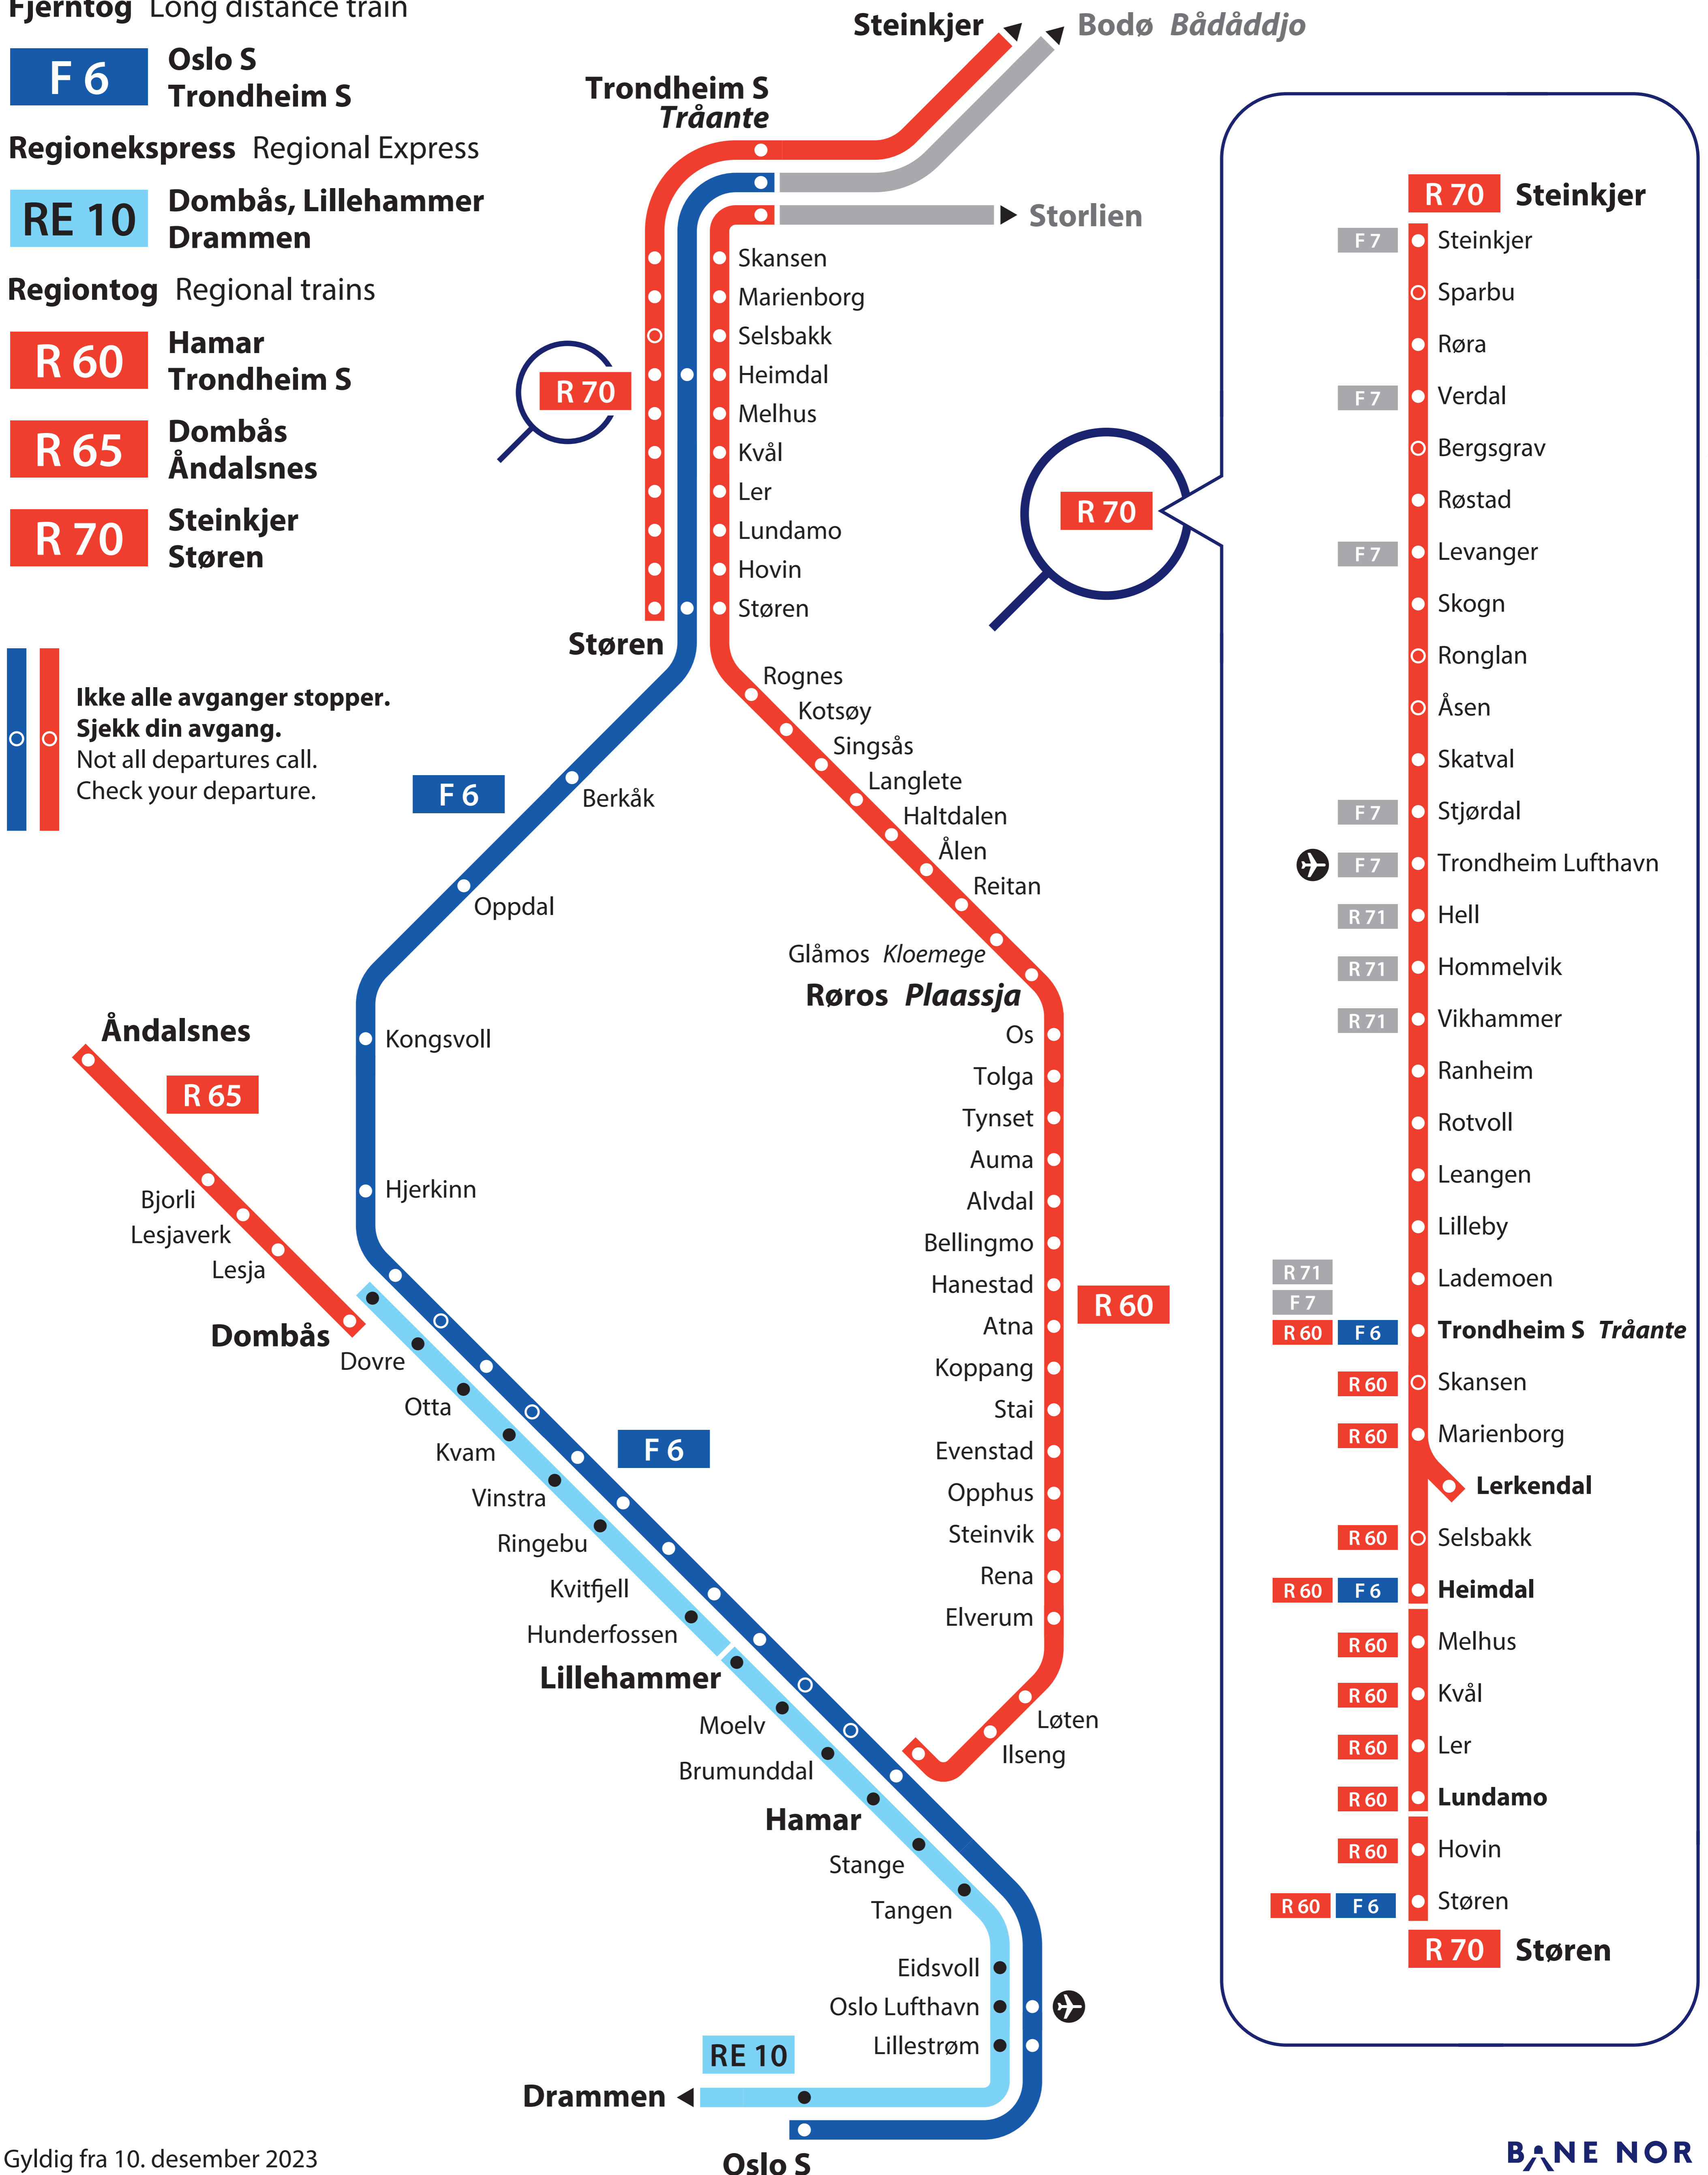

Oslo–Trondheim og tilknyttede linjer

Oslo–Trondheim and associated lines

Fjerntog Long distance train

F 6 Oslo S
Trondheim S

Regionekspress Regional Express

RE 10 Dombås, Lillehammer
Drammen

Regiontog Regional trains

R 60 Hamar
Trondheim S

R 65 Dombås
Åndalsnes

R 70 Steinkjer
Støren

Ikke alle avganger stopper.
Sjekk din avgang.
Not all departures call.
Check your departure.

2023-12-10_Linjekart_Oslo-Trondheim_A0