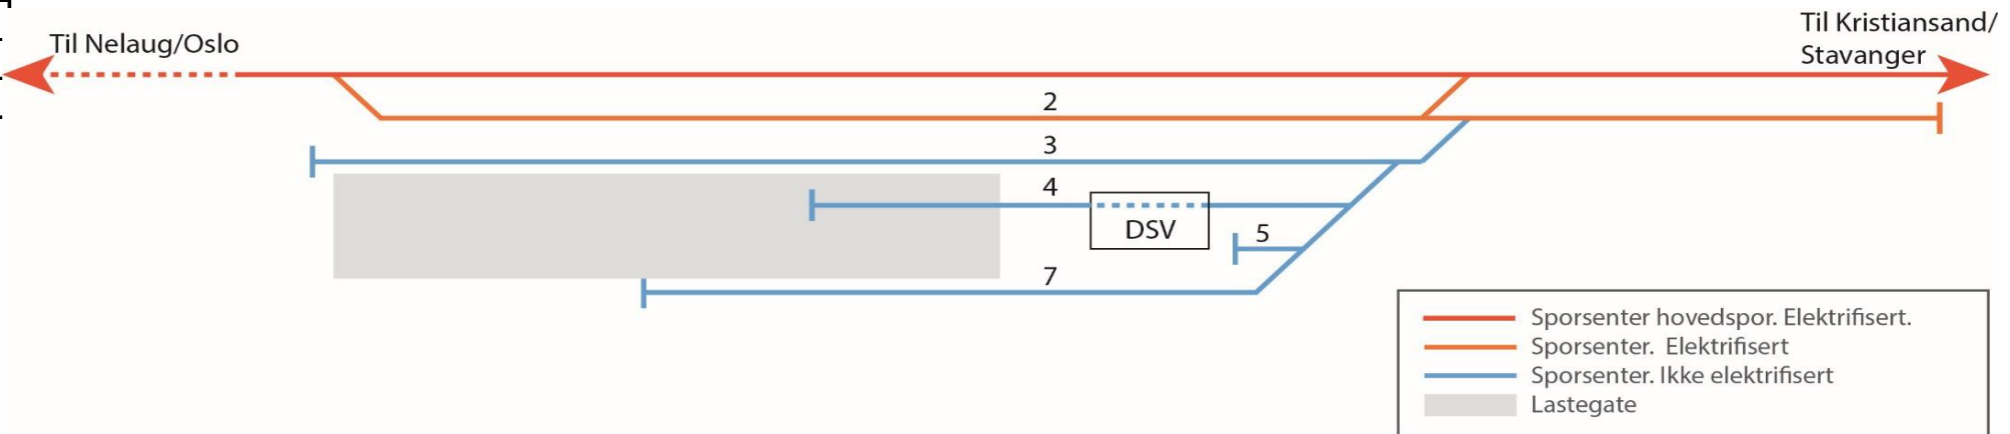

Lastespor		
Spornr.	Type	Lengde(m)
3	Lastespor	800
4	Hensetting	570
5	Lastespor	206

Ankomsttog	Ankomsttid	Dager	Avgangstog	Avgangstid	Dager	Kjøredager							Toglengder	Spor
						Mandag	Tirsdag	Onsdag	Torsdag	Fredag	Lørdag	Søndag		
5801	15:19	Man - Tor	5806	00:28	Tir - Fre	x	x	x	x				150/150	3
5805	23:06	Man - Fre	5804	14:24	Tir - Lør	x	x	x	x	x			150/150	7
44771	23:37	Man-fre	44770	23:44	Tirs - Lør	x	x	x	x	x			150/150	3
4267	23:25	Søn	44770	23:44	Man							x	150/150	3

Kjøringer ned til KRS:

4904	01:12	Lør	4903	23:25	Søn						x		250/250	Havnespor, KRS
5833	12:32	Ma, On, Tor	5832	08:37	Man, Ons	x		x	x				400/400	Havnespor, KRS