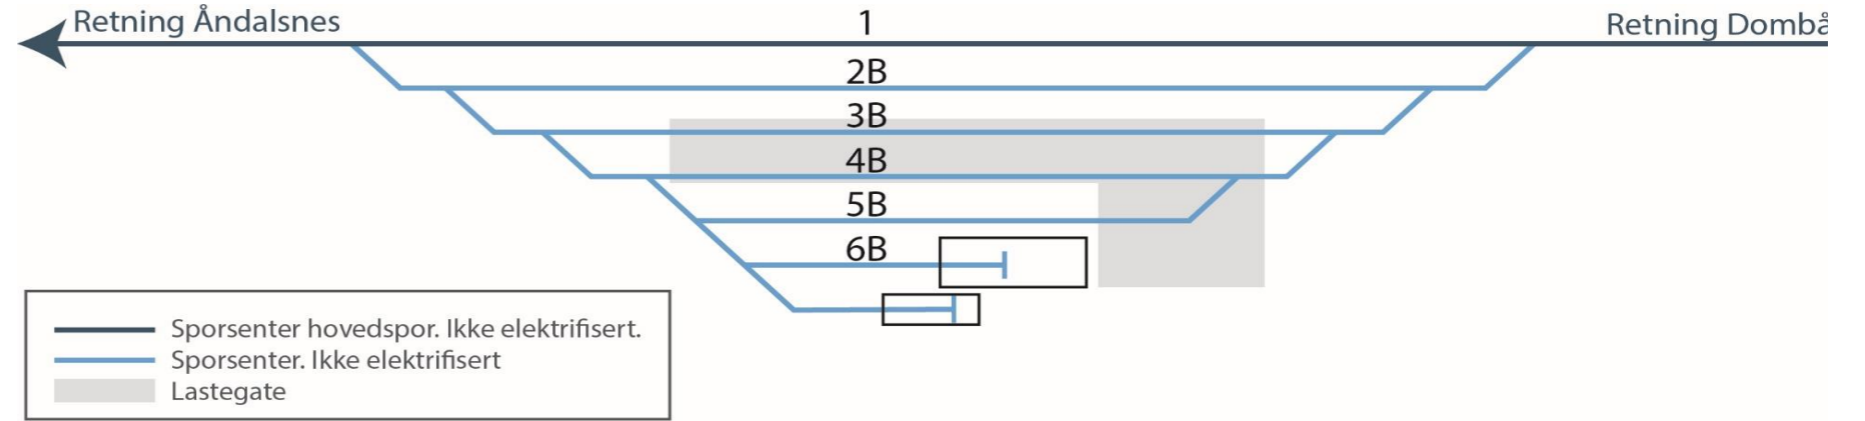

Lastespor		
Spornr.	Type	Lengde(m)
2B	Hensetting	670
3B	Lastespor	570
4B	Lastespor	540

Ankomsttog	Ankomsttid	Dager	Avgangstog	Avgangstid	Dager	Kjøredager							Toglengder	Spor
						Mandag	Tirsdag	Onsdag	Torsdag	Fredag	Lørdag	Søndag		
5901	02:11	Tirs -Lør	5902	05:03	Tirs - Lør		x	x	x	x	x		480/480	3B