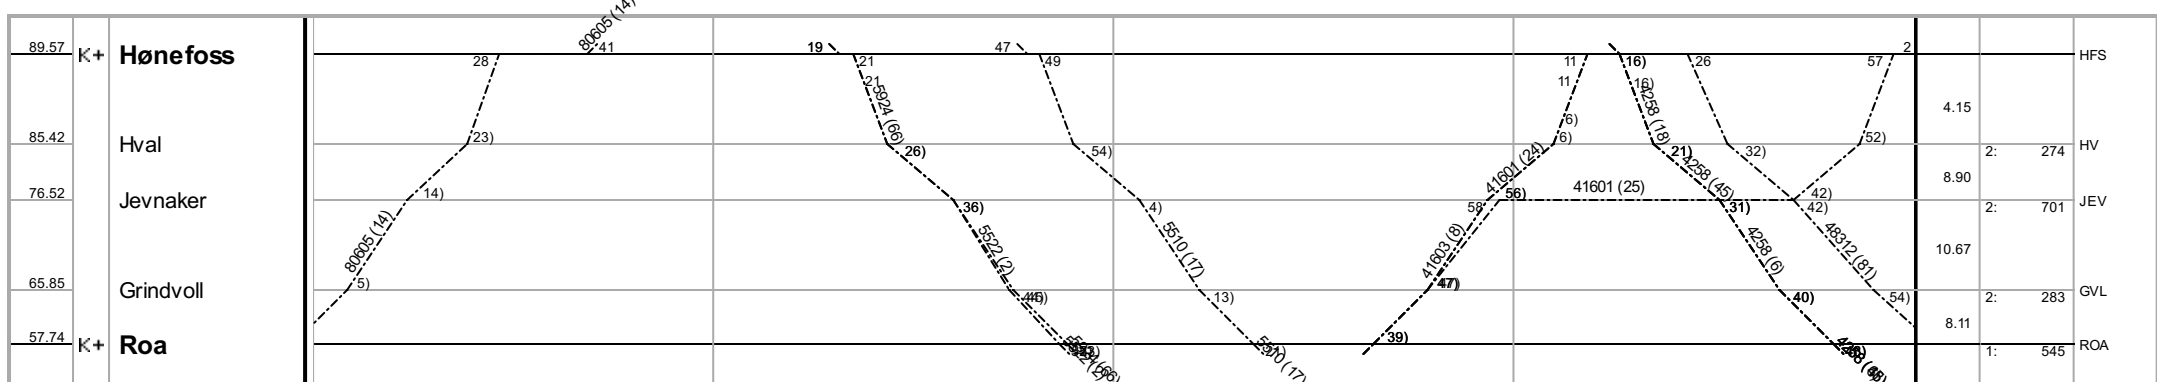

BLAD NR. 5, SKØYEN - OSLO S - GJØVIK

BLAD NR. 5, SKØYEN - OSLO S - GJØVIK

km fra Oslo S	04	05	06	07	08 Km mellom	Spør
123.83	Gjøvik					
119.38	Nygard				8.73	2: 312 GJØ
115.10	Breiskallen Bp.					NYG
111.70	Raufoss				8.59	2: 572 RAU
106.51	Reinsvoll				5.62	3: 348 RVO
100.89	Eina				9.15	KUT
91.73	Kutjern Bp.				9.96	BLI
81.78	Bleiken Bp.				9.86	BLE
81.23	Bleiken					JAR
71.92	Jaren				4.08	2: 348 3: 251
69.60	Nordtangen					NTA
67.84	Gran Bp.					GRN
67.66	Gran					GRA
64.70	Bjerge Bp.				3.14	BJG
61.13	Lunner				3.79	LU
60.91	Lunner Bp.				3.17	LNE
57.74	K+	Roa			4.35	1: 545 ROA
53.39	Grua				4.28	2: 625 GRU
49.11	Bjergeseter				5.08	2: 300 BSR
45.57	Harestua					HST
44.03	Monsrud				3.20	2: 900 MON
40.83	Stryken				3.98	2: 311 SY
36.85	Jensrud				4.78	1: 648 JEN
32.07	Hakadal				4.34	2: 385 5: 164 HAK
30.35	Våringskollen					VAR
27.73	Åneby				4.34	1: 850 ÅBY
24.26	Nittedal				4.92	1: 850 NIT
19.34	Movatn				3.49	1: 315 MMT
17.68	Snippen				3.49	2: 515 SNI
15.85	Sandermosen				5.57	2: 305 SDM
10.28	Kjelsås				3.46	2: 305 KJE
8.13	Nydelan					NYD
6.82	K+	Grefsen			1.86	GRE
4.96	Tøyen Bp.A				3.74	TØN
4.45	Tøyen				0.95	1.67 0.89 2.09
0.27	Oslo S					OSL
1.40	Nationaltheatret					NTH
2.29	Elisenberg Bp A					ELI
4.38	Skøyen					SKØ

89.57	K+	Hønefoss			4.15	HFS
85.42	Hval				8.90	2: 274 HV
76.52	Jevnaker				10.67	2: 701 JEV
65.85	Grindvoll				8.11	2: 283 GVL
57.74	K+	Roa			1.86	1: 545 ROA

6.82	K+	Grefsen			5.17	GRE
7.33	K+	Alnabru				ALB

178.47	Tonsåsen s.sp				30.56	TON
147.91	Dokka					DOK
140.20	Odnes s.sp					ODS
124.16	Hovs.sp				47.03	HOV
105.28	Raufoss Amm.Fabr. s.sp					RAF
100.89	Eina					EIN