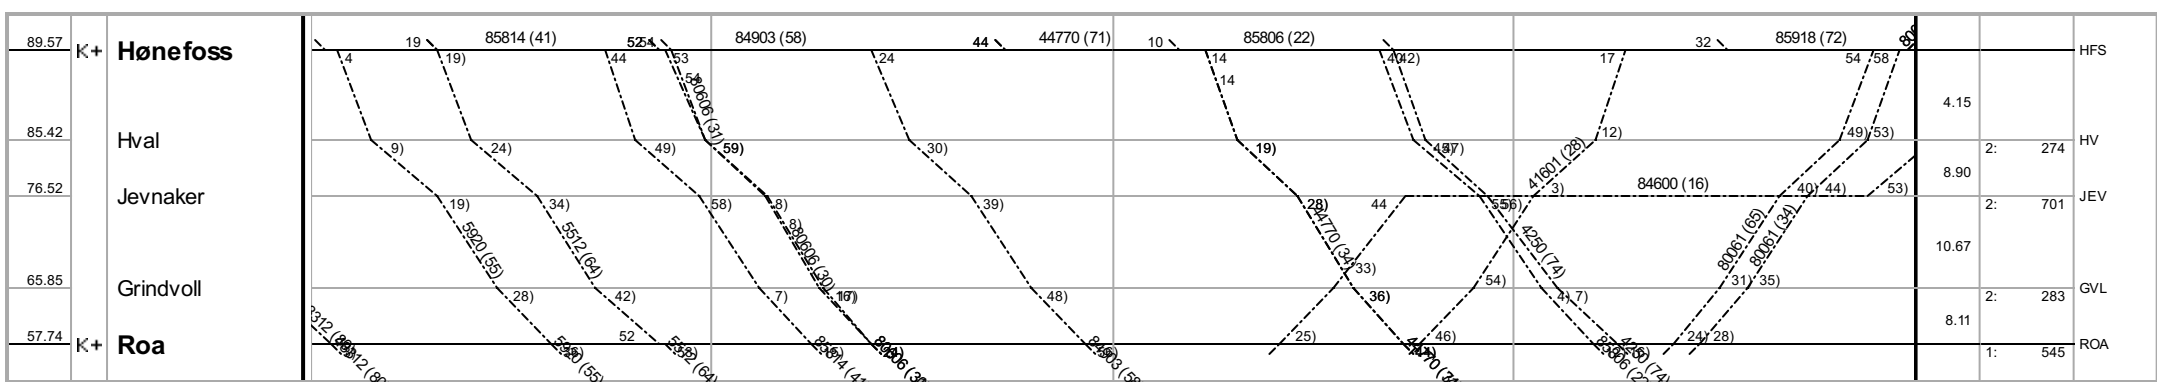

BLAD NR. 5, SKØYEN - OSLO S - GJØVIK

BLAD NR. 5, SKØYEN - OSLO S - GJØVIK

km fra Oslo S	08	09	10	11	12	Km mellom	Spor			
123.83	Gjøvik									
119.38	Nygard					8.73	2:	312	GJØ	
115.10	Breiskallen Bp.								BRK	
111.70	Raufoss								RAU	
106.55	Reinsvoll					8.55	2:	602	RVO	
100.89	Eina					5.66	2:	348	EIN	
91.73	Kutjern Bp.					9.15	3:		KUT	
81.78	Bleiken Bp.					9.96			BLI	
81.23	Bleiken					9.86			BLE	
71.92	Jaren						2:	2	JAR	
69.60	Nordtangen					4.08	3:	276	NTA	
67.84	Gran Bp.								GRN	
67.66	Gran								GRA	
64.70	Bjerge Bp.					3.14			BJG	
61.13	Lunner					3.79			LU	
60.91	Lunner Bp.					3.17			LNE	
57.74	K+	Roa					1:	545	ROA	
53.39	Grua					4.35	2:	625	GRU	
49.11	Bjorgeseter					4.28	2:	300	BSR	
45.57	Harestua					5.08			HST	
44.03	Monstrud					3.20	2:	900	MON	
40.83	Stryken					3.98	2:	311	SY	
36.85	Jensrud					1:	648	JEN		
32.07	Hakadal					4.78			HAK	
30.35	Varingskollen					2:	385	VAR		
27.73	Åneby					4.34	5:	164	ÅBY	
24.26	Nittedal					1:	850	NIT		
19.34	Movatn					4.92			MVT	
17.68	Snippen					1:	315	SNI		
15.85	Sandermosen					3.49	2:	515	SDM	
10.28	Kjelsås					5.57	2:	305	KJE	
8.13	Nydelan					3.46			NYD	
6.82	K+	Grefsen					1.86		GRE	
4.96	Tøyen Bp.A								TØY	
4.45	Tøyen					3.74			TØY	
0.27	Oslo S					0.95			OSL	
1.40	Nationaltheatret					1.67			NTH	
2.29	Elisenberg Bp A					0.89			ELI	
4.38	Skøyen					2.09			SKØ	
89.57	K+	Hønefoss							HFS	
85.42	Hval					4.15	2:	274	HV	
76.52	Jevnaker					8.90	2:	701	JEV	
65.85	Grindvoll					10.67	2:	283	GVL	
57.74	K+	Roa					8.11	1:	545	ROA
6.82	K+	Grefsen							GRE	
7.33	K+	Alnabru					5.17		ALB	
178.47	Tonsåsen s.sp					30.56			TON	
147.91	Dokka								DOK	
140.20	Odnes s.sp					47.03			ODS	
124.16	Hovs.sp								HOV	
105.28	Raufoss Amm.Fabr. s.sp								RAF	
100.89	Eina					3:	348	EIN