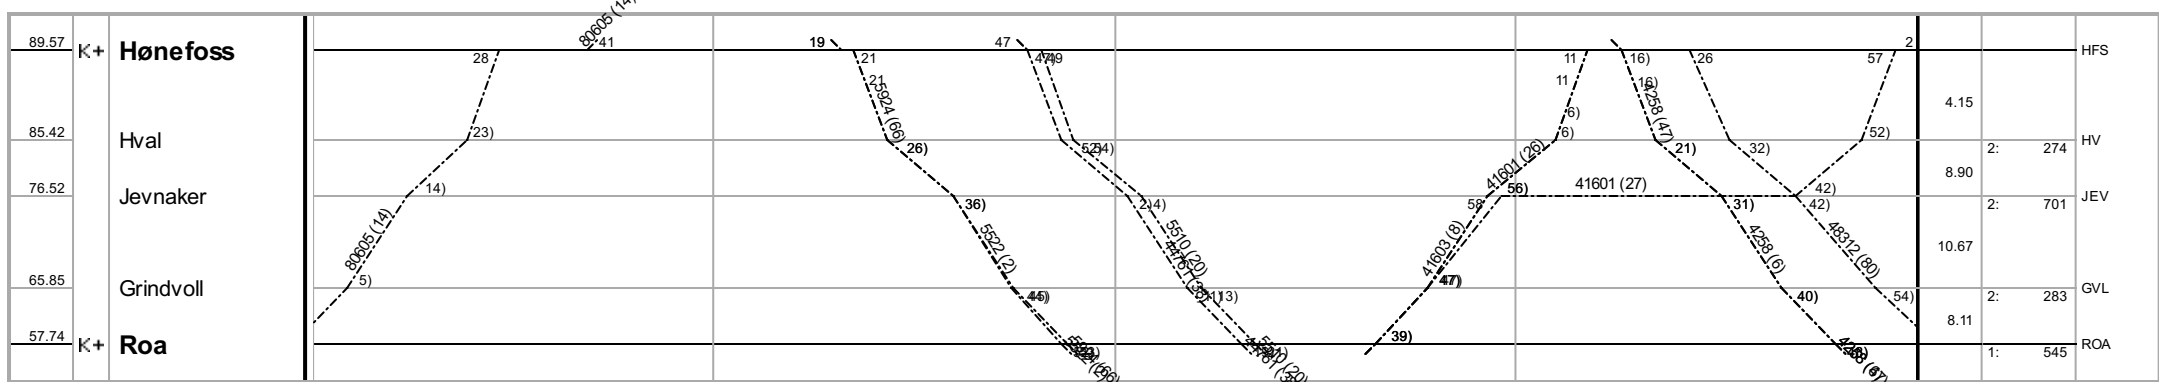

BLAD NR. 5, SKØYEN - OSLO S - GJØVIK

BLAD NR. 5, SKØYEN - OSLO S - GJØVIK

BLAD NR. 5, SKØYEN - OSLO S - GJØVIK

km fra Oslo S	08	09	10	11	12	Km mellom	Spor			
123.83	Gjøvik									
119.38	Nygard					8.73	2:	312	GJØ	
115.10	Breiskallen Bp.								BRK	
111.70	Raufoss								RAU	
106.55	Reinsvoll					8.55	2:	602	RVO	
100.89	Eina					5.66	2:	348	EIN	
91.73	Kutjern Bp.					9.15	3:		KUT	
81.78	Bleiken Bp.					9.96			BLI	
81.23	Bleiken					9.86			BLE	
71.92	Jaren						2:	2	JAR	
69.60	Nordtangen					4.08	3:	276	NTA	
67.84	Gran Bp.								GRN	
67.66	Gran								GRA	
64.70	Bjerge Bp.					3.14			BJG	
61.13	Lunner					3.79			LU	
60.91	Lunner Bp.					3.17			LNE	
57.74	K+	Roa					1:	545	ROA	
53.39	Grua					4.35	2:	625	GRU	
49.11	Bjorgeseter					4.28	2:	300	BSR	
45.57	Harestua					5.08			HST	
44.03	Monstrud					3.20	2:	900	MON	
40.83	Stryken					3.98	2:	311	SY	
36.85	Jensrud					1:	648	JEN		
32.07	Hakadal					4.78			HAK	
30.35	Varingskollen					2:	385	VAR		
27.73	Åneby					4.34	5:	164	ÅBY	
24.26	Nittedal					1:	850	NIT		
19.34	Movatn					4.92			MVT	
17.68	Snippen					1:	315	SNI		
15.85	Sandermosen					3.49	2:	515	SDM	
10.28	Kjelsås					5.57	2:	305	KJE	
8.13	Nydelan					3.46			NYD	
6.82	K+	Grefsen					1.86		GRE	
4.96	Tøyen Bp.A								TØY	
4.45	Tøyen					3.74			TØY	
0.27	Oslo S					0.95			OSL	
1.40	Nationaltheatret					1.67			NTH	
2.29	Elisenberg Bp A					0.89			ELI	
4.38	Skøyen					2.09			SKØ	
89.57	K+	Hønefoss							HFS	
85.42	Hval					4.15	2:	274	HV	
76.52	Jevnaker					8.90	2:	701	JEV	
65.85	Grindvoll					10.67	2:	283	GVL	
57.74	K+	Roa					8.11	1:	545	ROA
6.82	K+	Grefsen							GRE	
7.33	K+	Alnabru					5.17		ALB	
178.47	Tonsåsen s.sp					30.56			TON	
147.91	Dokka								DOK	
140.20	Odnes s.sp					47.03			ODS	
124.16	Hovs.sp								HOV	
105.28	Raufoss Amm.Fabr. s.sp								RAF	
100.89	Eina					3:	348	EIN		