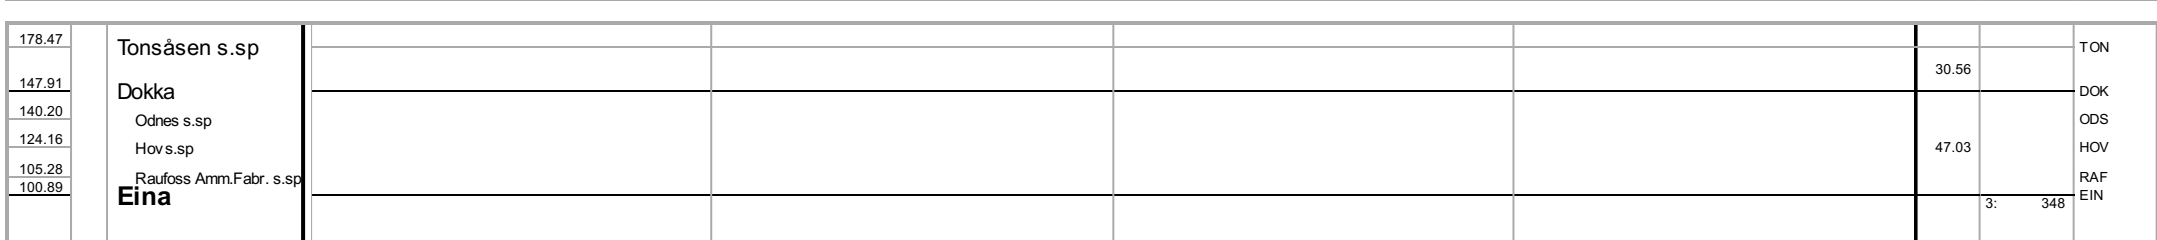

BLAD NR. 5, SKØYEN - OSLO S - GJØVIK

BLAD NR. 5, SKØYEN - OSLO S - GJØVIK

km fra Oslo S	08	09	10	11	12	Km mellom	Spor			
123.83	Gjøvik									
119.38	Nygard					8.73	2:	312	GJØ	
115.10	Breiskallen Bp.								BRK	
111.70	Raufoss								RAU	
106.55	Reinsvoll					8.55	2:	602	RVO	
100.89	Eina					5.66	2:	348	EIN	
91.73	Kutjern Bp.					9.15	3:		KUT	
81.78	Bleiken Bp.					9.96			BLI	
81.23	Bleiken					9.86			BLE	
71.92	Jaren						2:	2	JAR	
69.60	Nordtangen					4.08	3:	276	NTA	
67.84	Gran Bp.								GRN	
67.66	Gran								GRA	
64.70	Bjerge Bp.					3.14			BJG	
61.13	Lunner					3.79			LU	
60.91	Lunner Bp.					3.17			LNE	
57.74	K+	Roa					1:	545	ROA	
53.39	Grua					4.35	2:	625	GRU	
49.11	Bjorgeseter					4.28	2:	300	BSR	
45.57	Harestua					5.08			HST	
44.03	Monstrud					3.20	2:	900	MON	
40.83	Stryken					3.98	2:	311	SY	
36.85	Jensrud					1:	648	JEN		
32.07	Hakadal					4.78			HAK	
30.35	Varingskollen					2:	385	VAR		
27.73	Åneby					4.34	5:	164	ÅBY	
24.26	Nittedal					1:	850	NIT		
19.34	Movatn					4.92			MVT	
17.68	Snippen					1:	315	SNI		
15.85	Sandermosen					3.49	2:	515	SDM	
10.28	Kjelsås					5.57	2:	305	KJE	
8.13	Nydelan					3.46			NYD	
6.82	K+	Grefsen					1.86		GRE	
4.96	Tøyen Bp.A								TØY	
4.45	Tøyen					3.74			TØY	
0.27	Oslo S					0.95			OSL	
1.40	Nationaltheatret					1.67			NTH	
2.29	Elisenberg Bp A					0.89			ELI	
4.38	Skøyen					2.09			SKØ	
89.57	K+	Hønefoss							HFS	
85.42	Hval					4.15	2:	274	HV	
76.52	Jevnaker					8.90	2:	701	JEV	
65.85	Grindvoll					10.67	2:	283	GVL	
57.74	K+	Roa					8.11	1:	545	ROA
6.82	K+	Grefsen							GRE	
7.33	K+	Alnabru					5.17		ALB	
178.47	Tonsåsen s.sp					30.56			TON	
147.91	Dokka								DOK	
140.20	Odnes s.sp					47.03			ODS	
124.16	Hovs.sp								HOV	
105.28	Raufoss Amm.Fabr. s.sp								RAF	
100.89	Eina					3:	348	EIN