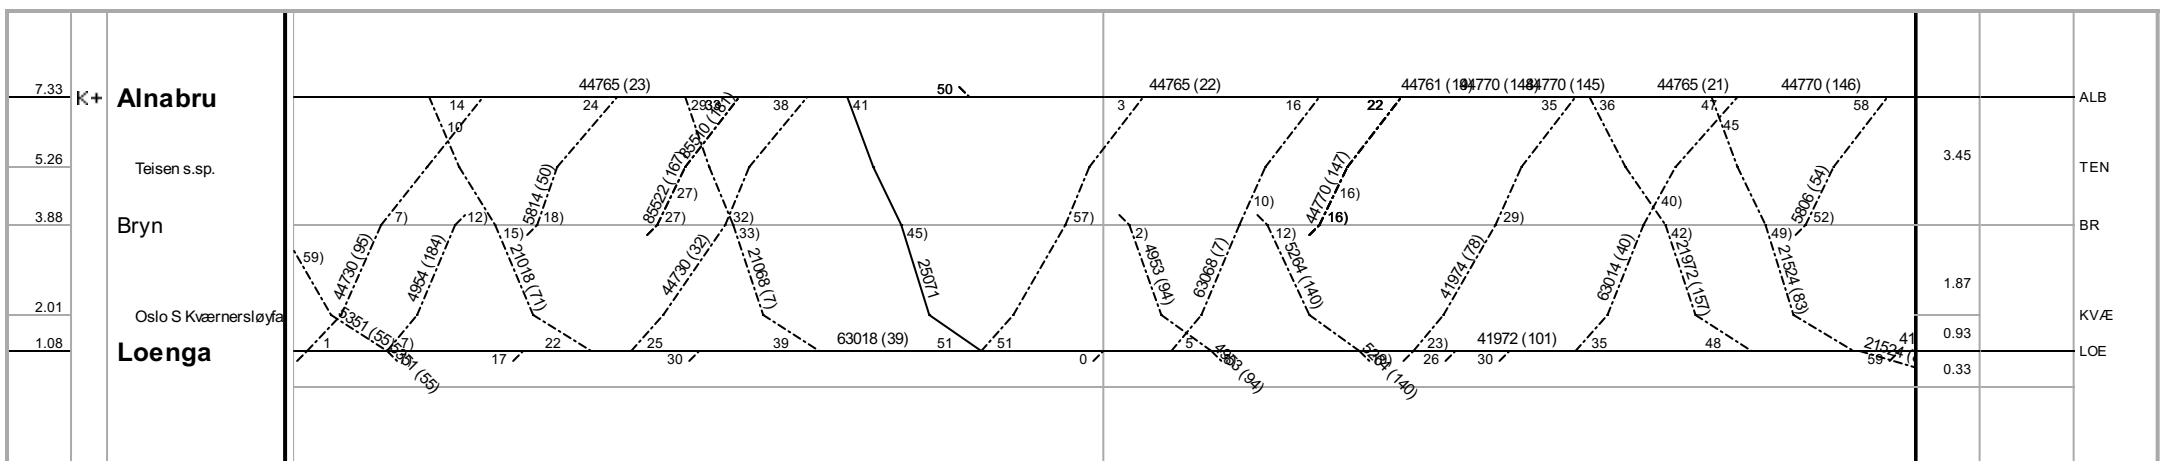

BLAD NR. 3Ø, VESTBY - OSLO S - HØVIK

BLAD NR. 3Ø, VESTBY - OSLO S - HØVIK

km fra Oslo S	02	03	04 Km mellom	Spor
38.65	Vestby			VBY
34.47	Tveter Bp.A		4.18	TVE
31.20	Ås		3.27	ÅS
27.71	Slerstad Bp.A		3.49	SLØ
25.95	Holstad Bp.A		1.76	HOS
24.31	Ski		1.64	SKI
22.82	Ski N		1.49	SKD
20.90	Langhus		2.05	LAN
20.78	Langhus Bp. B		0.64	LAH
20.14	Foss Bp. A		0.26	FOS
20.12	Vevelstad		0.66	VEV
19.88	Møllerenga Bp.B		0.96	MØL
19.22	Tusse Bp.A		2.54	TUS
18.26	Oppegård		1.12	OPG
17.36	Greverud		1.72	GUD
15.72	Myrvoll		1.73	MYV
14.60	Solbråtan Bp.A		1.30	SBT
14.05	Solbråtan		1.78	SOL
12.88	Kolbotn		1.50	KOL
11.35	Rosenholm		1.34*	RSH
11.15	Rosenholm Bp.A		0.19	ROH
10.20	Holmia hp		0.79	HMA
9.85	Holmia		0.84	HLM
8.68	Hauketo		1.54*	HTO
8.07	Ljabru Bp.A		0.20*	LBU
7.15	Ljan		0.10	LJA
5.95	Nordstrand		0.06	NST
5.65	Nordstrand Bp.A		0.01	NOS
4.30	Bekkelaget		0.02	BEK
1.08	Loenga		0.07	LOE
0.84	HS 293 endret til 345		0.49	293
0.27	Oslo S		1.67	OSL
1.40	Nationaltheatret		0.89	NTH
2.29	Elisenberg Bp A		2.09	ELI
4.38	Skøyen		0.93	SKØ
7.00	Lysaker		1.69	LYS
8.99	Stabekk		1.99	STB
10.72	Høvik		1.73	HVK

7.33	K+ Alnabru	44765 (23)	30	44761 (19)	ALB
5.26	Teisen s.sp.	44720 (95)	13		TEN
3.88	Bryn	5943 (89)	7		BR
2.01	Oslo S Kværnersløya	25078	42		KVÆ
1.08	Loenga	35	35	44730 (95)	LOE

02

03

04

BLAD NR. 30, VESTBY - OSLO S - HØVIK