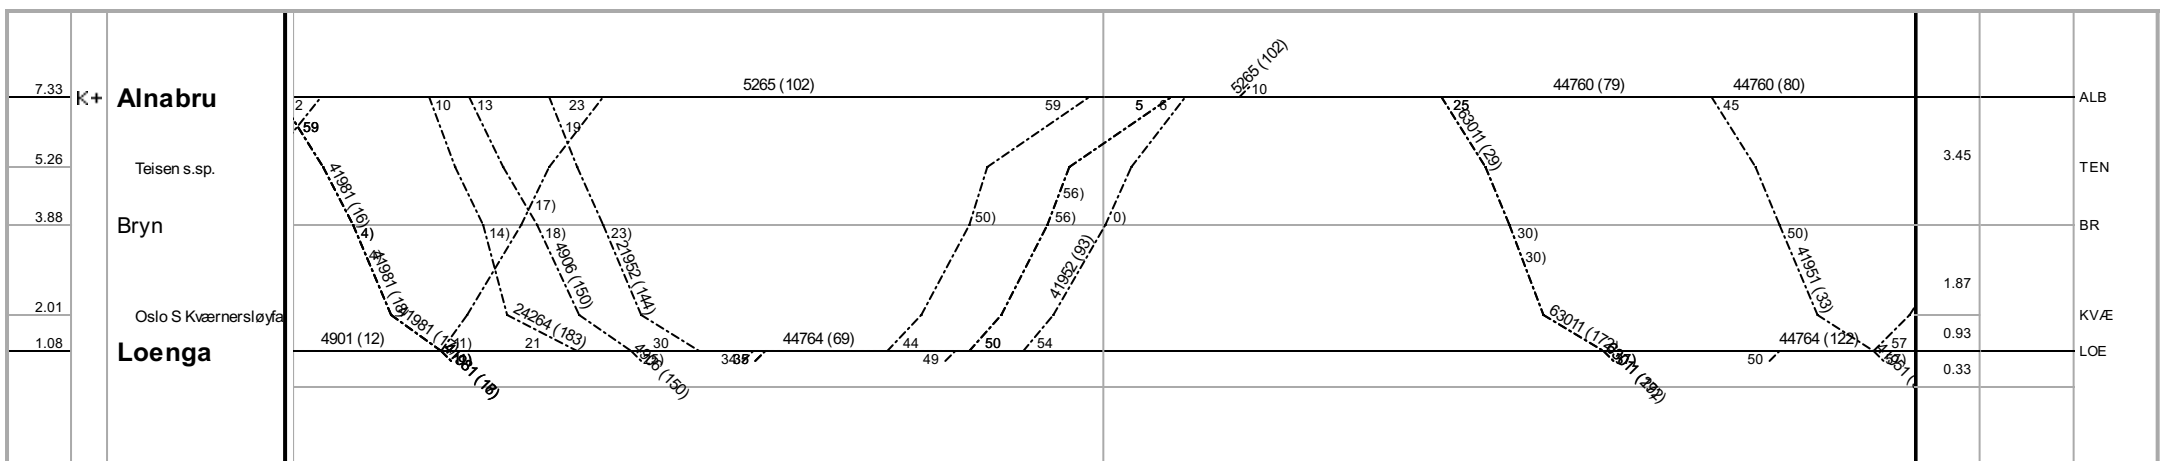

BLAD NR. 30, VESTBY - OSLO S - HØVIK